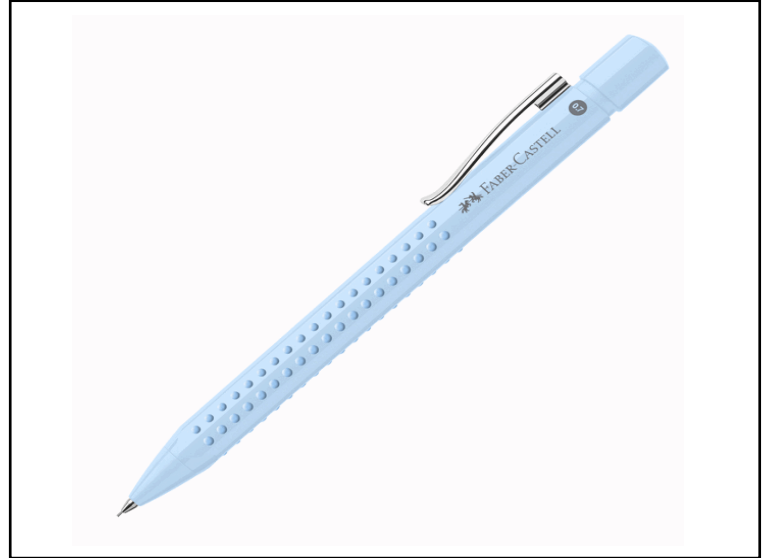

Codice 100762

Descrizione Portamine Grip 2010 - mina 0,7 mm - fusto sky blue - Faber-Castell

PartNumber 231028

UMV 1

FABER-CASTELL
since 1761

Descrizione Estesa

Portamine a forma triangolare ergonomica, dotato di area soft grip per un'impugnatura stabile e antiscivolo. Mina resistente alla rottura e ideale per scrivere. Gomma per cancellare extra lunga estraibile sotto al cappuccio. Ricaricabile con mine 0.7mm

Articolo Green **No**

Certificazioni

Caratteristiche

Colore Sky blue
Materiale Metallo, gomma
Tipologia Portamine
Tratto 0,7mm