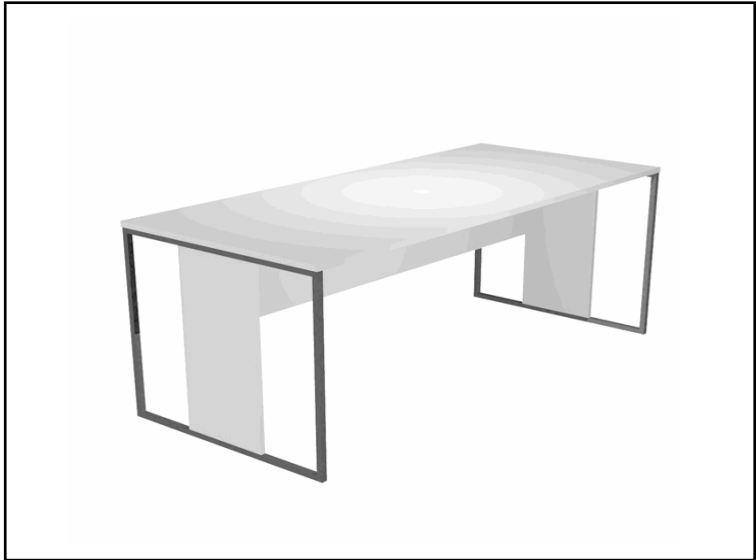

| | |
|--------------------|--|
| Codice | 100873 |
| Descrizione | Scrivania singola Essence - 120 x 80 cm - Bianco - Gamba antracite |
| PartNumber | 414-3-AF |
| UMV | 1 |

Descrizione Estesa

Desktop in melaminico bilaminato sp.22mm con predisposizione per l'alloggiamento di n.2 anelli passacavi opzionali (bordo in ABS sp.22mm)
 Modesty panel strutturale in melaminico bilaminato H35cm (sp.18mm).
 Gambe ad anello in metallo a sezione quadrata 20x20mm verniciate a polveri epossidiche complete di piedini regolabili in altezza e montante strutturale in melaminico bilaminato di spessore 30cm (spessore 18mm).

Articolo Green **No**

Certificazioni

Caratteristiche

| | |
|-------------------|-------------------|
| Colore | Bianco |
| Materiale | ABS, metallo |
| Tipologia | Scrivanie |
| Dimensione | 120 x 80 x 74,4cm |
| Linea | Essence |
| Garanzia | 2 anni |