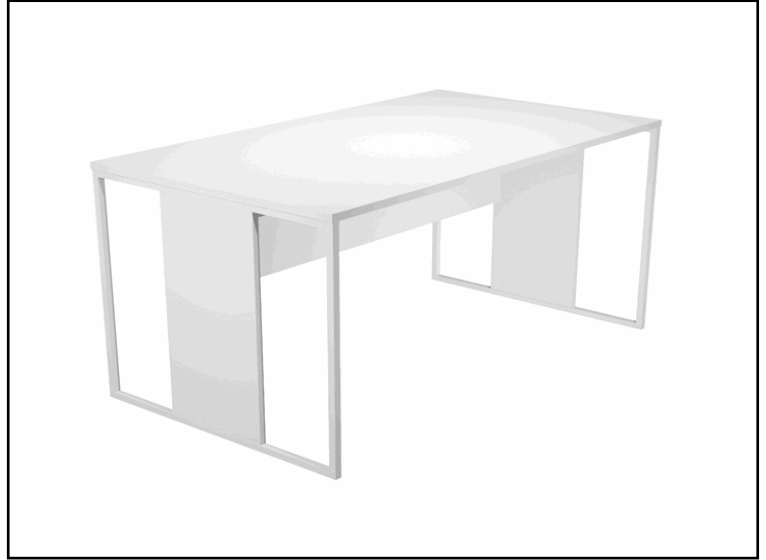

Codice 100879

Descrizione Scrivania singola Essence - 120 x 80 cm - Bianco - Gamba bianco

PartNumber 414-3-AN

UMV 1

Descrizione Estesa

Desktop in melaminico bilaminato sp.22mm con predisposizione per l'alloggiamento di n.2 anelli passacavi opzionali (bordo in ABS sp.22mm)
Modesty panel strutturale in melaminico bilaminato H35cm (sp.18mm).
Gambe ad anello in metallo a sezione quadrata 20x20mm verniciate a polveri epossidiche complete di piedini regolabili in altezza e montante strutturale in melaminico bilaminato di spessore 30cm (spessore 18mm).

Articolo Green **No**

Certificazioni

Caratteristiche

Colore Bianco
Materiale ABS, metallo
Tipologia Scrivanie
Dimensione 120 x 80 x 74,4cm
Linea Essence
Garanzia 2 anni