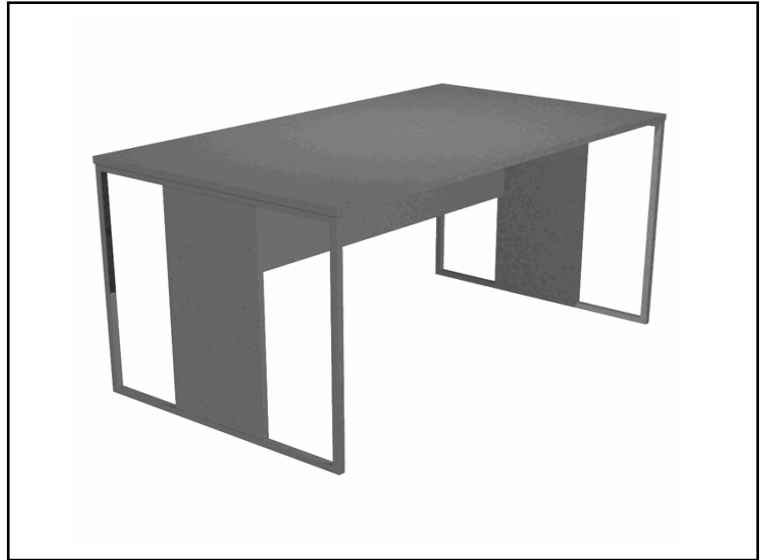

Codice 100884

Descrizione Scrivania singola Essence - 140 x 80 cm - Antracite - Gamba antracite

PartNumber 412-T-AF

UMV 1

Descrizione Estesa

Desktop in melaminico bilaminato sp.22mm con predisposizione per l'alloggiamento di n.2 anelli passacavi opzionali (bordo in ABS sp.22mm)
Modesty panel strutturale in melaminico bilaminato H35cm (sp.18mm).
Gambe ad anello in metallo a sezione quadrata 20x20mm verniciate a polveri epossidiche complete di piedini regolabili in altezza e montante strutturale in melaminico bilaminato di spessore 30cm (spessore 18mm).

Articolo Green **No**

Certificazioni

Caratteristiche

Colore Antracite
Materiale ABS, metallo
Tipologia Scrivanie
Dimensione 140 x 80 x 74,4cm
Linea Essence
Garanzia 2 anni