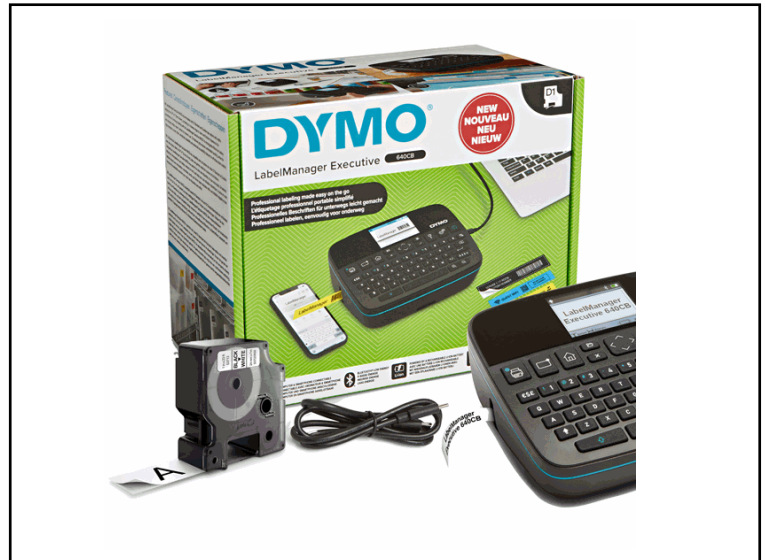

Codice 102975

Descrizione Etichettatrice Label Manager Executive 640CB QWY - Dymo

PartNumber 2197370

UMV 1

DYMO

Descrizione Estesa

Etichettatrice LabelManager® Executive 640 CB portatile e ricaricabile con doppia connettività. La batteria ricaricabile agli ioni di litio e il design compatto la rendono perfetta per un utilizzo dinamico. L'impugnatura arricchita da una texture tattile garantisce una maneggevolezza confortevole, mentre lo schermo ad alta risoluzione offre leggibilità senza pari e funzionalità di accessibilità avanzate per la creazione di etichette senza sforzo. Dimensioni: Lunghezza 20cm x Larghezza 15,8 cm x altezza 11,4 cm. La LabelManager™ EXECUTIVE 640 CB include: - 1x D1® Casseta per etichette, 24mm x 7m - nero su bianco - Cavo USB-C - Li-ion batteria ricaricabile

Dati Logistici

h 11,80 cm
l 19,90 cm
p 15,90 cm

1.030,00 g

cf 1 pz
im 1 pz

pz 71701063762
cf
im

Dati di Vendita

Venduto a conf. **No**
Nr pezzi x conf. 0

Consegna Diretta **No**

Articolo Green **No**

Certificazioni

Caratteristiche

Tipologia	Etichettatrici
Dimensione	20 x 15,8 x 11,4cm
Nastro	Nastri D1
Nr. righe schermo	5
Dimensioni carattere	9
Adattatore	Non incluso
Garanzia	2 anni