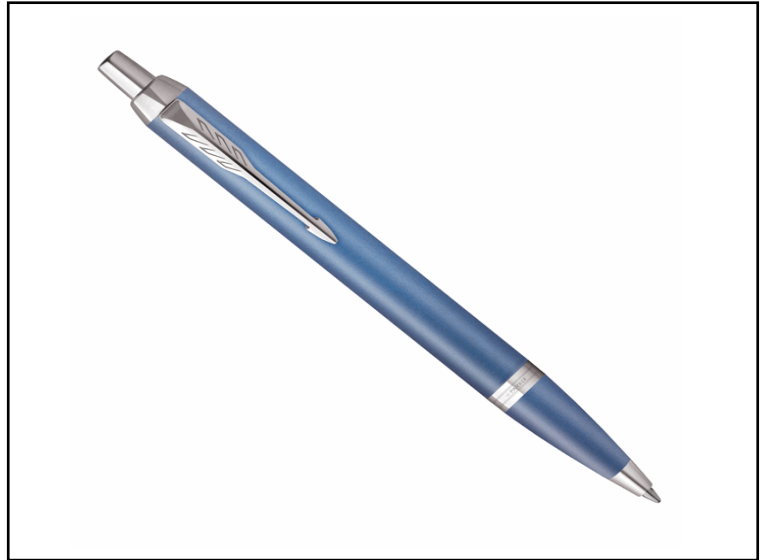

Codice 103009

Descrizione Penna a sfera IM Monochrome Rituals Blue - punta M - blu - Parker

PartNumber 2203906

UMV 1

Descrizione Estesa

Penna Parker in acciaio inossidabile con finitura metallica satinata sfumata e completata con finiture cromate. Confezionata in elegante astuccio regalo. Fornita con refill colore blu. "

Dati Logistici

h 3,10 cm
l 17,70 cm
p 5,20 cm

76,00 g

cf 1 pz
im 1 pz

pz 3026982039064
cf
im

Dati di Vendita

Venduto a conf. **No**
Nr pezzi x conf. 0

Consegna Diretta **No**

Articolo Green **No**

Certificazioni

Caratteristiche

Colore Blu
Materiale Acciaio
Tipologia Penne sfera
Colore inchiostro nero
Tratto Medio
Confezione regalo Sì