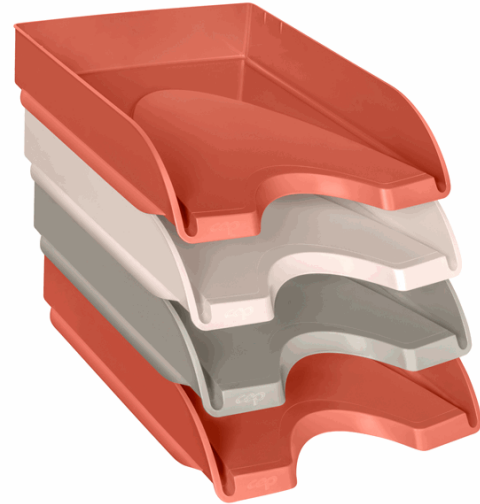

Codice 104389

Descrizione Vaschette portacorrispondenza Terra nova - 34,8 × 25,7 × 24,5 cm
- colori assortiti - Cep - set 4pz

PartNumber 1020049381

UMV 1

Descrizione Estesa

Set di 4 vaschette portacorrispondenza Terra Nova, ispirate ai paesaggi naturali. Le tonalità terracotta, sabbia e beige donano calore al tuo spazio di lavoro. Realizzato con materiale riciclato, questo set unisce durabilità e praticità, garantendo un sistema di classificazione funzionale e luminoso. Ha una capacità di 450 fogli, con dimensioni utili di 33,5 x 24,5 x H 5,5 cm. Può essere impilata in verticale o a gradini per creare diversi livelli di archiviazione. Realizzata con materiale riciclato e certificata LNE-MPR (Materie Plastiche Riciclate) e Ange Bleu. Prodotta in Francia e certificata Origine France Garantie. 100% riciclabile. Garanzia di 5 anni.

Articolo Green **No**

Certificazioni

Caratteristiche

Colore Assortiti
Materiale PS
Tipologia Vaschette portacorrispondenza
Dimensione 34,8 × 25,7 × 24,5cm
Formato utile 24 x 32cm