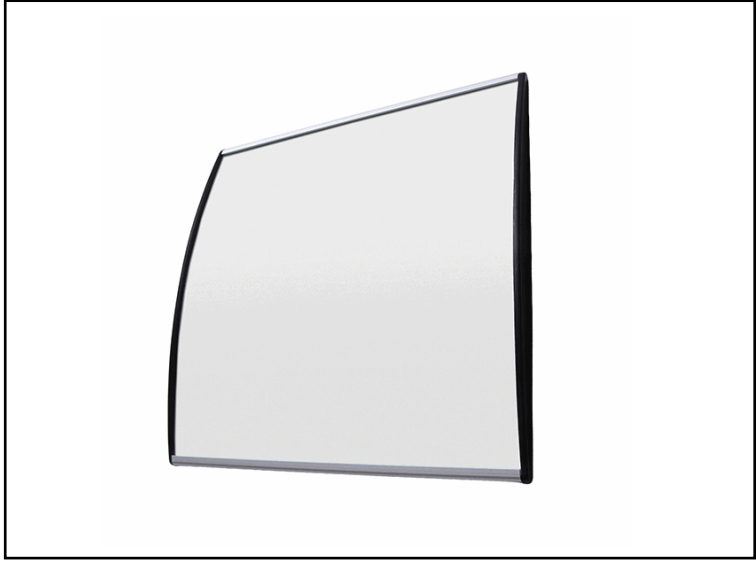

<b>Codice</b>	<b>105293</b>
<b>Descrizione</b>	Targa da parete Wayfindig System Curved - A4 - Showdown
<b>PartNumber</b>	ISA4 <b>UMV</b> 1

 **Descrizione Estesa**

Profilo convesso e foglio frontale antiriflesso che mantiene la segnaletica nitida e facilmente leggibile. I terminali neri conferiscono un tocco elegante. Facile da installare grazie ai fori preforati