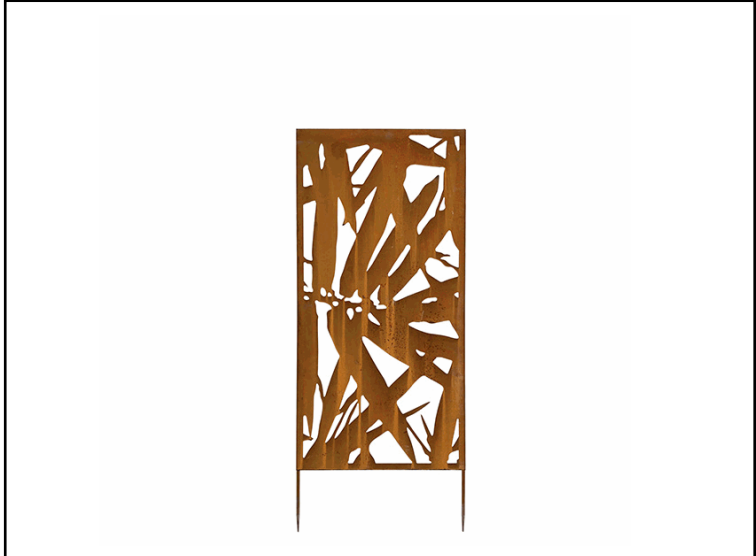

<b>Codice</b>	<b>105575</b>
<b>Descrizione</b>	Pannello decorativo - acciaio corten - 50 x 100 cm - corten - Verdemax
<b>PartNumber</b>	8584
<b>UMV</b>	1

 **Descrizione Estesa**

Pannello decorativo verticale realizzato in acciaio corten, ideale per ambienti interni ed esterni, resistente agli agenti atmosferici e alla corrosione superficiale controllata, conferendo un aspetto rustico e naturale. Dimensioni: 50x100cm, punte di fissaggio: 18cm.