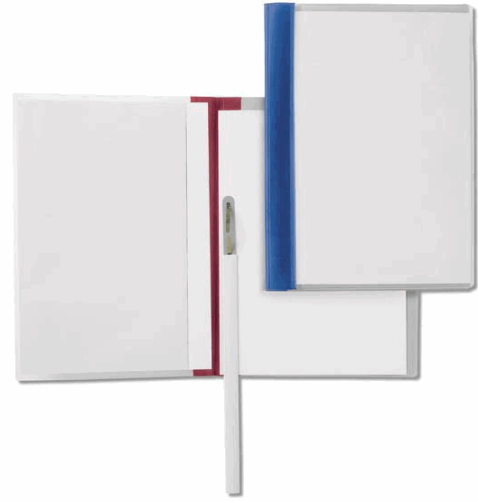

Codice Articolo : 25139

Descrizione : 5 CARTELLINE CAPRI 66 21X29,7 ROSSO AD AGHI

Marca : SEI ROTA

Part - Number : 26006611

Descrizione Estesa

Cartelline personalizzabili in PVC satinato altissimo spessore con linguette e fermafogli. Dorsò rosso e fondo rigido. Confezione da 5. Formato utile: 21x29,7cm.

Dimensioni e peso Articolo confezionato

Altezza :	0,02	mt
Lunghezza :	0,32	mt
Profondità :	0,24	mt
Peso :	0,30	kg

Confezionamento

Confezione :	1
Imballo :	15

Codice a Barre

Pezzo :	8004972000268
Confezione :	8004972902739
Imballo :	

Caratteristiche

Marca	Sei Rota
Colore	Rosso
Materiale	Pvc
Tipologia	Cartelline con aghi
Formato	22x30cm