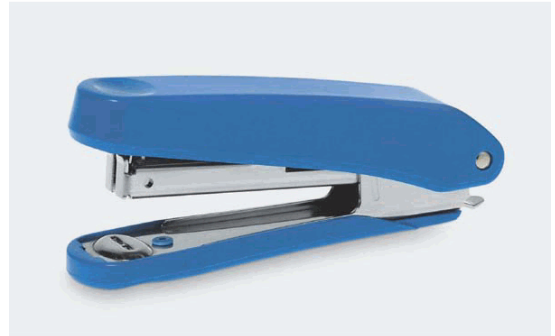

Codice Articolo : 25353
Descrizione : CUCITRICE A PINZA PLUS 10 LEBEZ
Marca : LEBEZ
Part - Number : PLUS-10

Descrizione Estesa

CUCITRICE A PINZA CON LEVAPUNTI INCORPORATO, MONTA IL PUNTO 10 (P-10). CUCE FINO A 15 FOGLI, PROFONDITÀ DI CUCITURA 5 CM.

Dimensioni e peso Articolo confezionato

Altezza :	0,02	mt
Lunghezza :	0,11	mt
Profondità :	0,04	mt
Peso :	0,06	kg

Confezionamento

Confezione :	10
Imballo :	0

Codice a Barre

Pezzo :	8007509083048
Confezione :	8007509014448
Imballo :	8007509014455

Caratteristiche

Marca	LEBEZ
Colore	Colori assortiti
Materiale	Plastica
Capacità di cucitura	Fino a 15fg
Profondità di cucitura	50mm
Tipo di cucitura	Punto 10
Tipo di punto	Chiuso