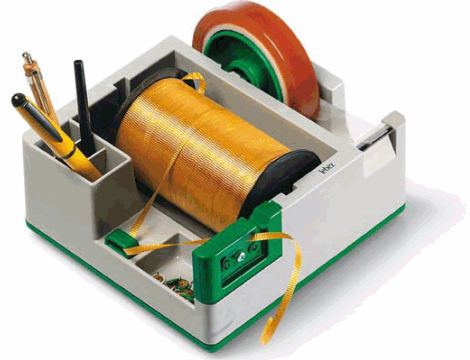

Codice Articolo : 25712

Descrizione : DISPENSER DA BANCO PORTATUTTO ART.52

Marca : LEBEZ

Part - Number : 52

Descrizione Estesa

Portatutto da banco. Completo da dispenser per nastro adesivo da 33/66mt e spazio riservato ai nastri regalo. Base antiscivolo.

Dimensioni e peso Articolo confezionato

Altezza :	0,10	mt
Lunghezza :	0,21	mt
Profondità :	0,19	mt
Peso :	2,06	kg

Confezionamento

Confezione :	6
Imballo :	0

Codice a Barre

Pezzo :	8007509000526
Confezione :	
Imballo :	

Caratteristiche

Marca	LEBEZ
Colore	Nero
Materiale	Plastica
Dimensione	19x20x9cm