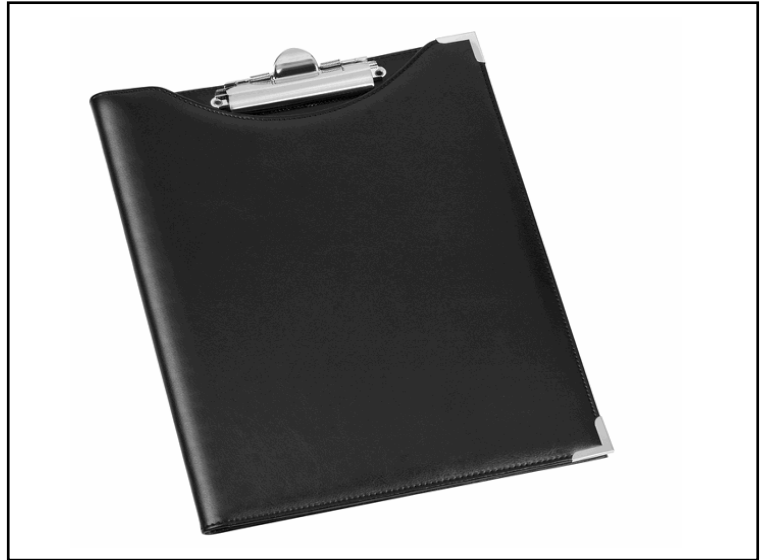

Codice 27253

Descrizione Portablocco in similpelle con tasca - nero - 24 x 31cm - Lebez

PartNumber 247-N

UMV 1

Descrizione Estesa

Portablocco in ecopelle 24x31 cm con patella portadocumenti, portapenne, bloccafogli in metallo e paraspigoli in metallo cromato. Formato interno 24x31cm. Colore: nero.

Articolo Green **No**

Certificazioni

Caratteristiche

Colore Nero
Tipologia Portablocchi
Formato 24 x 31cm