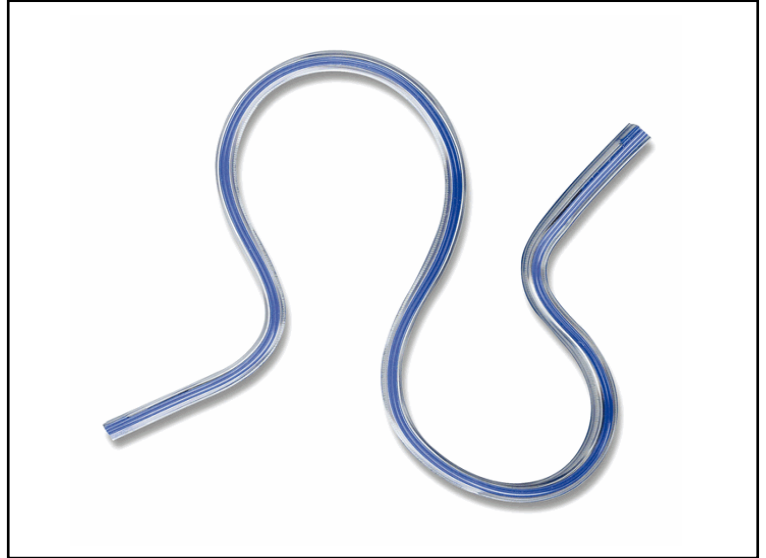

Codice 35291

Descrizione Curvilinea Isoteck - 50cm - deformabile - Arda

PartNumber 105

UMV 1

ARDA

Descrizione Estesa

CURVILINEE IN MATERIALE PLASTICO DEFORMABILE. CONFEZIONATO IN BUSTA PVC.

Dati Logistici

h 1,30 cm
l 16,70 cm
p 8,30 cm

130,00 g

cf 10 pz
im 1 pz

pz 8003438001054
cf 8003438101051
im

Dati di Vendita

Venduto a conf. **No**
Nr pezzi x conf. 0

Consegna Diretta **No**

Articolo Green **No**

Certificazioni

Caratteristiche

Colore Trasparente
Materiale Plastica
Tipologia Curvilinee
Dimensione 50cm