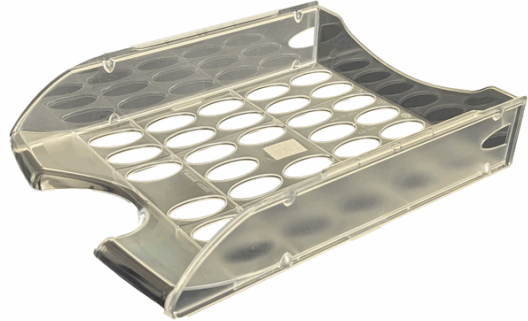

Codice 45368

Descrizione Vaschetta portacorrispondenza forata E040 - 26 x 34,5 x 6,5 cm - neutro trasparente - Fellowes

PartNumber E040TN

UMV 1

Fellowes

Descrizione Estesa

Vaschette E040 forate sovrapponibile mediante guide ad incastro sia a scalare che in verticale. Dimensioni: 26x34,5x6,5cm. Sono disponibili distanziali per aumentarne la capacità a 8cm (cod articolo 52018).

Dati Logistici

h 6,80 cm
l 34,50 cm
p 25,50 cm

238,00 g

cf 24 pz
im 1 pz

pz 8015687009392
cf 8015687012842
im

Dati di Vendita

Venduto a conf. **No**
Nr pezzi x conf. 0

Consegna Diretta **No**

Articolo Green **No**

Certificazioni

Caratteristiche

Colore Trasparente
Materiale PP
Tipologia Vaschette portacorrispondenza
Dimensione 26 x 34,5 x 6,5cm