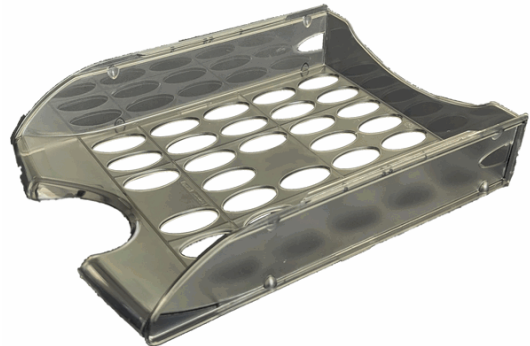

Codice 45369

Descrizione Vaschetta portacorrispondenza forata E040 - 26 x 34,5 x 6,5 cm - fumé trasparente - Fellowes

PartNumber E040TGF

UMV 1

Fellowes

Descrizione Estesa

Vaschette E040 forate sovrapponibile mediante guide ad incastro sia a scalare che in verticale. Dimensioni: 26x34,5x6,5cm. Sono disponibili distanziali per aumentarne la capacità a 8cm (cod articolo 52018).

Dati Logistici

h 6,40 cm
l 33,80 cm
p 25,50 cm

240,00 g

cf 24 pz
im 1 pz

pz 8015687015539
cf 8015687015621
im

Dati di Vendita

Venduto a conf. **No**
Nr pezzi x conf. 0

Consegna Diretta **No**

Articolo Green **No**

Certificazioni

Caratteristiche

Colore Fumé
Materiale PP
Tipologia Vaschette portacorrispondenza
Dimensione 26 x 34,5 x 6,5cm