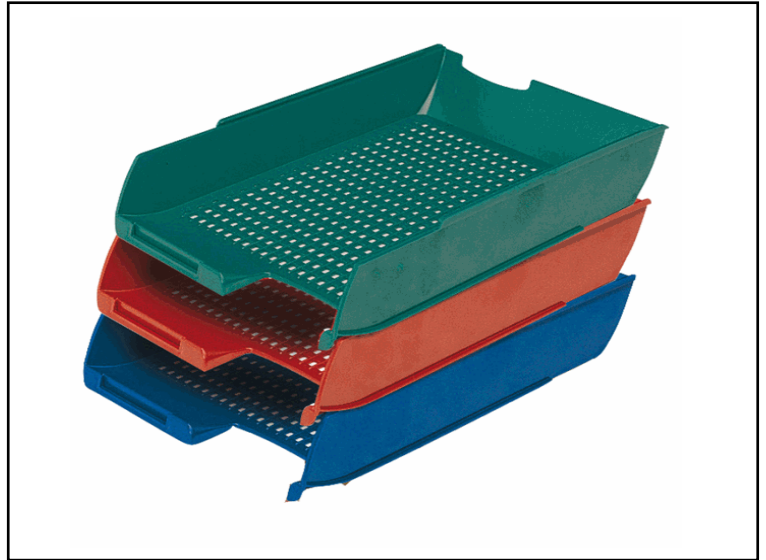

**Codice** 47758

**Descrizione** Vaschetta portacorrispondenza PS7Star - 25,5 x 35,5 x 6,5 cm - blu - Methodo

**PartNumber** X850005

**UMV** 1

### Descrizione Estesa

Vaschette PS7star linea economica in polistirolo formato UNI A4. Sovrapponibile ad incastro. Dimensione: 25,5x35,5x6,5cm.

### Caratteristiche

**Colore** Blu  
**Materiale** Polistirolo  
**Tipologia** Vaschette portacorrispondenza  
**Dimensione** 25,5 x 35,5 x 6,5cm