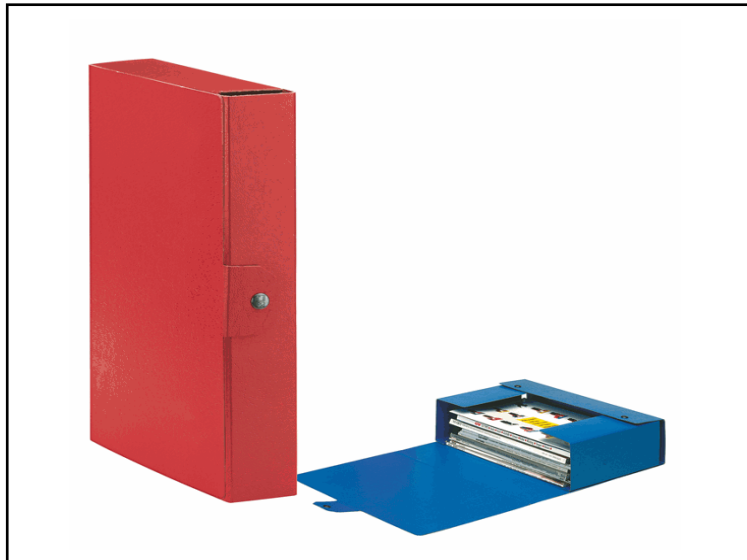

Codice 48347

Descrizione Scatola progetto Eurobox - dorso 6 cm - 25x35 cm - rosso - Esselte

PartNumber 390326160

UMV 5

Descrizione Estesa

Scatola progetto EUROBOX realizzata in Presspan biverniciato da 1mm. Superficie esterna gofrata con effetto extra bright. Chiusura 1 bottone. Formato utile 25x35cm.

Dati Logistici

h 1,00 cm
l 35,00 cm
p 31,00 cm

280,00 g

cf 5 pz
im 30 pz

pz 48347A
cf 8004157326169
im 18004157326166

Dati di Vendita

Venduto a conf. **No**
Nr pezzi x conf. 0

Consegna Diretta **No**

Articolo Green **No**

Certificazioni

Caratteristiche

Colore	Rosso
Materiale	Presspan
Tipologia	Scatole progetto
Dimensione	26 x 36cm
Dorso	6cm
Formato utile	25 x 35cm
Coperchio	No
Chiusura	A bottone
Maniglia	No