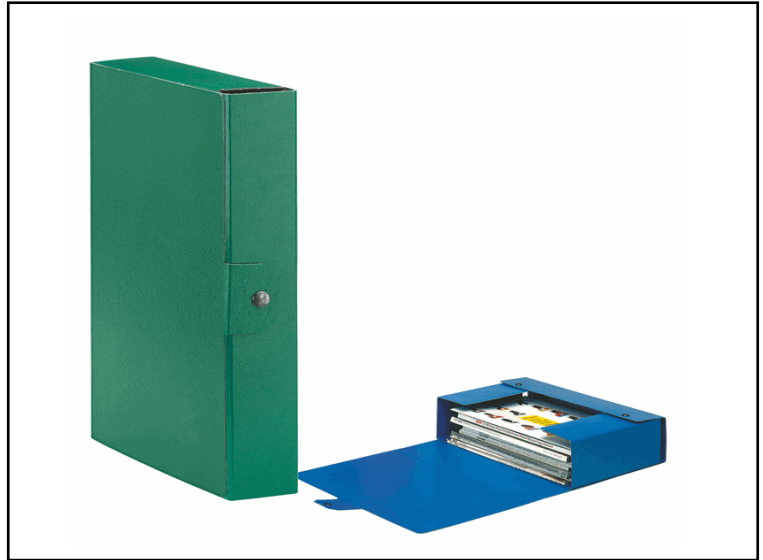

Codice 48348

Descrizione Scatola progetto Eurobox - dorso 6 cm - 25x35 cm - verde - Esselte

PartNumber 390326180

UMV 5

Descrizione Estesa

Scatola progetto EUROBOX realizzata in Presspan biverniciato da 1mm. Superficie esterna gofrata con effetto extra bright. Chiusura 1 bottone. Formato utile 25x35cm.

Dati Logistici

h 1,00 cm
l 35,00 cm
p 31,00 cm

284,00 g

cf 5 pz
im 30 pz

pz 8004157326183
cf 8004157326190
im 18004157326180

Dati di Vendita

Venduto a conf. **No**
Nr pezzi x conf. 0

Consegna Diretta **No**

Articolo Green **No**

Certificazioni

Caratteristiche

Colore	Verde
Materiale	Presspan
Tipologia	Scatole progetto
Dimensione	26 x 36cm
Dorso	6cm
Formato utile	25 x 35cm
Coperchio	No
Chiusura	A bottone
Maniglia	No