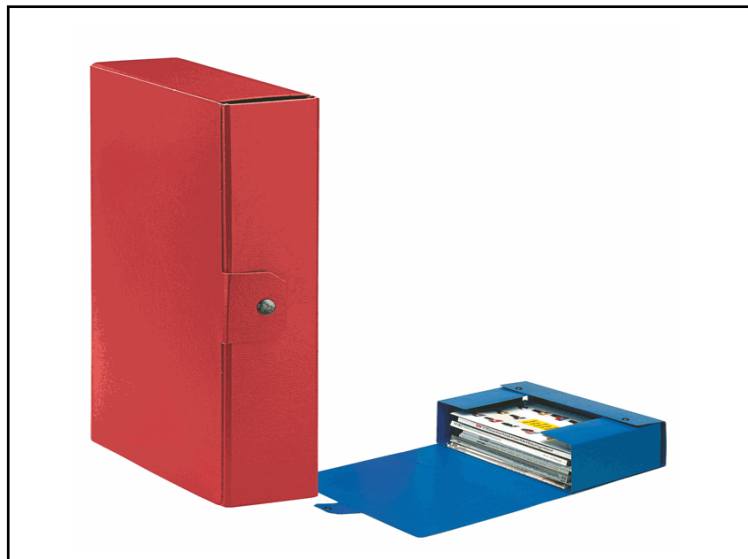

Codice 48351

Descrizione Scatola progetto Eurobox - dorso 8 cm - 25x35 cm - rosso - Esselte

PartNumber 390328160

UMV 5

Descrizione Estesa

Scatola progetto EUROBOX realizzata in Presspan biverniciato da 1mm. Superficie esterna gofrata con effetto extra bright. Chiusura 1 bottone. Formato utile 25x35cm.

Dati Logistici

h 1,50 cm
l 34,00 cm
p 31,50 cm

334,00 g

cf 5 pz
im 30 pz

pz 48351A
cf 8004157328170
im 18004157328160

Dati di Vendita

Venduto a conf. **No**
Nr pezzi x conf. 0

Consegna Diretta **No**

Articolo Green **No**

Certificazioni

Caratteristiche

Colore	Rosso
Materiale	Presspan
Tipologia	Scatole progetto
Dimensione	26 x 36cm
Dorso	8cm
Formato utile	25 x 35cm
Coperchio	No
Chiusura	A bottone
Maniglia	No