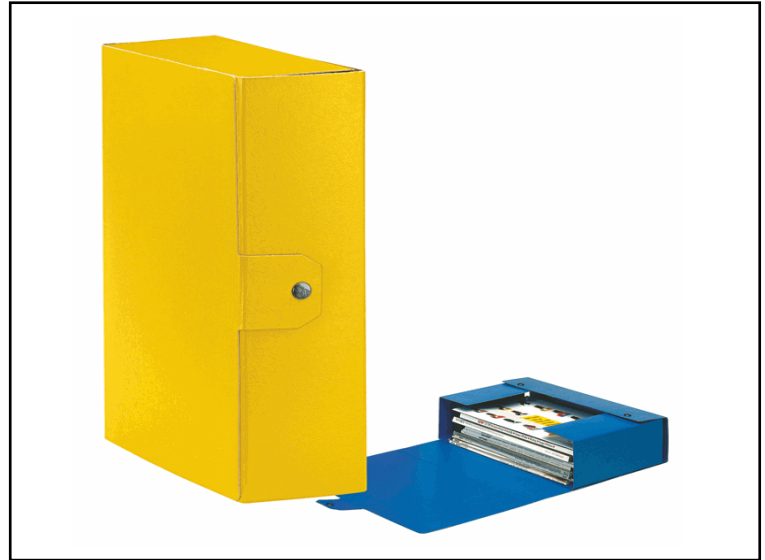

Codice 48354

Descrizione Scatola progetto Eurobox - dorso 10 cm - 25x35 cm - giallo - Esselte

PartNumber 390330090

UMV 5

Descrizione Estesa

Scatola progetto EUROBOX realizzata in Presspan biverniciato da 1mm. Superficie esterna gofrata con effetto extra bright. Chiusura 1 bottone. Formato utile 25x35cm.

Dati Logistici

h 1,00 cm
l 35,00 cm
p 34,20 cm

334,00 g

cf 5 pz
im 30 pz

pz 48354A
cf 8004157330104
im 18004157330095

Dati di Vendita

Venduto a conf. **No**
Nr pezzi x conf. 0

Consegna Diretta **No**

Articolo Green **No**

Certificazioni

Caratteristiche

Colore	Giallo
Materiale	Presspan
Tipologia	Scatole progetto
Dimensione	26 x 36cm
Dorso	10cm
Formato utile	25 x 35cm
Coperchio	No
Chiusura	A bottone
Maniglia	No