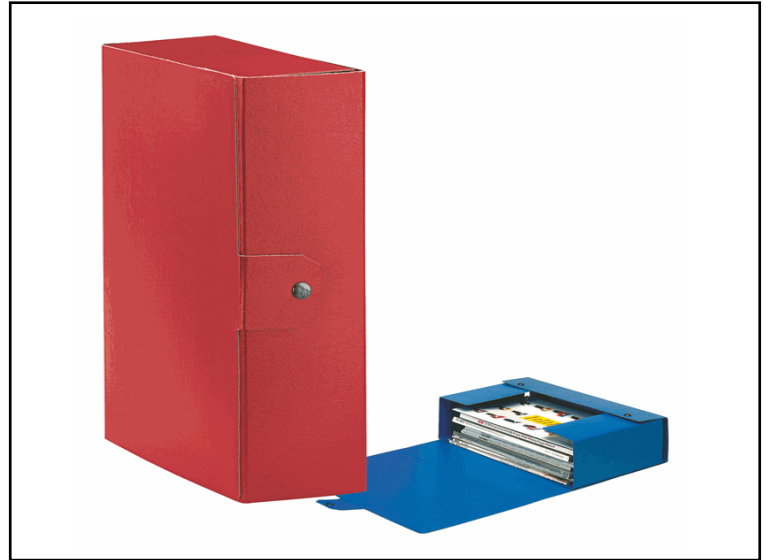

**Codice** 48355

**Descrizione** Scatola progetto Eurobox - dorso 10 cm - 25x35 cm - rosso - Esselte

**PartNumber** 390330160

**UMV** 5

### Descrizione Estesa

Scatola progetto EUROBOX realizzata in Presspan biverniciato da 1mm. Superficie esterna gofrata con effetto extra bright. Chiusura 1 bottone. Formato utile 25x35cm.

### Dati Logistici

**h** 0,70 cm  
**l** 35,00 cm  
**p** 34,00 cm

325,00 g

**cf** 5 pz  
**im** 30 pz

**pz** 48355A  
**cf** 8004157330166  
**im** 18004157330163

### Caratteristiche

<b>Colore</b>	Rosso
<b>Materiale</b>	Presspan
<b>Tipologia</b>	Scatole progetto
<b>Dimensione</b>	26 x 36cm
<b>Dorso</b>	10cm
<b>Formato utile</b>	25 x 35cm
<b>Coperchio</b>	No
<b>Chiusura</b>	A bottone
<b>Maniglia</b>	No