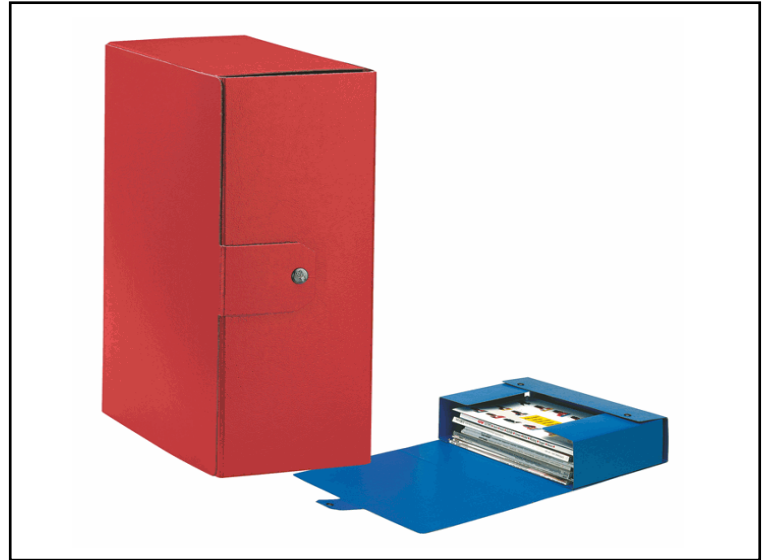

Codice 49434

Descrizione Scatola progetto Eurobox - dorso 12 cm - 25x35 cm - rosso - Esselte

PartNumber 390332160

UMV 5

Descrizione Estesa

Scatola progetto EUROBOX realizzata in Presspan biverniciato da 1mm. Superficie esterna gofrata con effetto extra bright. Chiusura 1 bottone. Formato utile 25x35cm. Confezione da 5 scatole.

Dati Logistici

h 1,20 cm
l 36,00 cm
p 35,00 cm

368,00 g

cf 5 pz
im 20 pz

pz 8004157332160
cf 8004157332177
im 18004157332167

Dati di Vendita

Venduto a conf. **No**
Nr pezzi x conf. 0

Consegna Diretta **No**

Articolo Green **No**

Certificazioni

Caratteristiche

Colore	Rosso
Materiale	Presspan
Tipologia	Scatole progetto
Dimensione	26 x 36cm
Dorso	12cm
Formato utile	25 x 35cm
Coperchio	No
Chiusura	A bottone
Maniglia	No