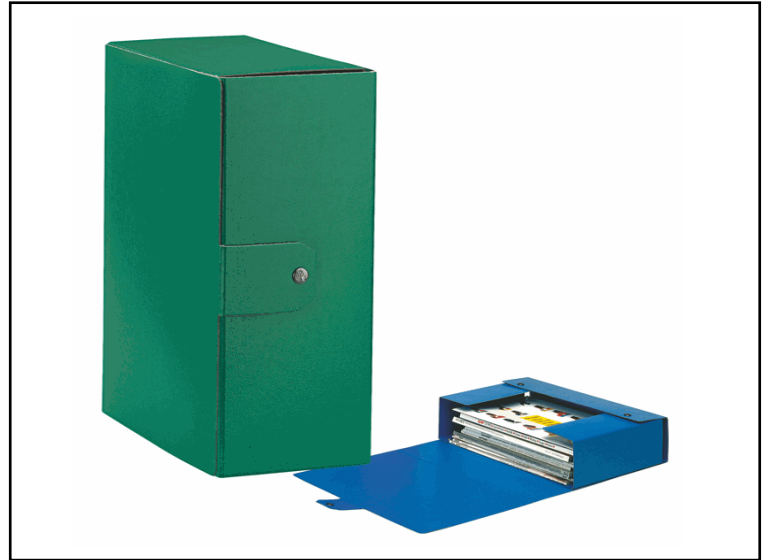

**Codice** 49435

**Descrizione** Scatola progetto Eurobox - dorso 12 cm - 25x35 cm - verde - Esselte

**PartNumber** 390332180

**UMV** 5

### Descrizione Estesa

Scatola progetto EUROBOX realizzata in Presspan biverniciato da 1mm. Superficie esterna gofrata con effetto extra bright. Chiusura 1 bottone. Formato utile 25x35cm. Confezione da 5 scatole.

### Dati Logistici

**h** 0,80 cm  
**l** 36,00 cm  
**p** 34,80 cm

357,00 g

**cf** 5 pz  
**im** 20 pz

**pz** 8004157332184  
**cf** 8004157332191  
**im** 18004157332181

### Caratteristiche

<b>Colore</b>	Verde
<b>Materiale</b>	Presspan
<b>Tipologia</b>	Scatole progetto
<b>Dimensione</b>	26 x 36cm
<b>Dorso</b>	12cm
<b>Formato utile</b>	25 x 35cm
<b>Coperchio</b>	No
<b>Chiusura</b>	A bottone
<b>Maniglia</b>	No