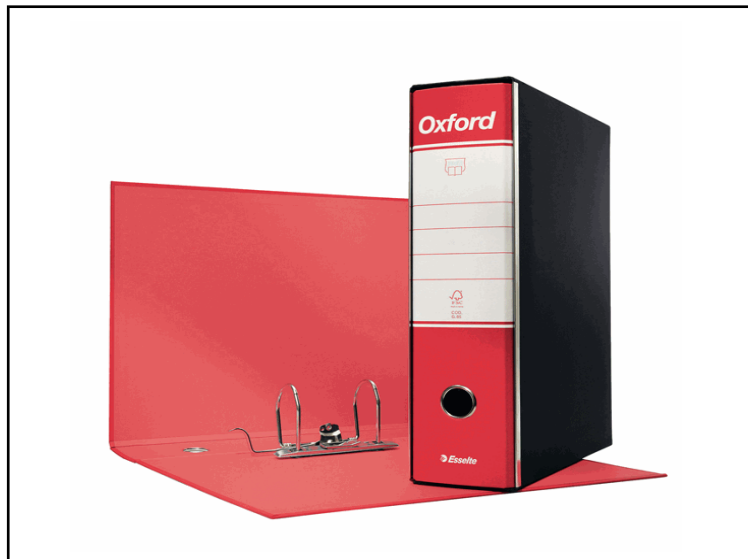

Codice 50924

Descrizione Registratore Oxford G85 - dorso 8 cm - protocollo 23x33 cm - rosso
- Esselte

PartNumber 390785160

UMV 6

Descrizione Estesa

Registratore con struttura in cartone (spessore 2 mm) rivestito in carta goffrata. Rivestimento interno di colore pendant con la superficie esterna. Dotato di foro per l'estrazione e di meccanismo N.1 a leva a due anelli testato per 10.000 aperture e chiusure con precisione. Custodia in fibrone verniciato rinforzata con bande metalliche che mantengono i bordi perfettamente diritti anche dopo un lungo utilizzo. Formato Protocollo (LxH) 23x33 cm. Dorso 8 cm. Colore rosso. Dimensioni 85x350x295 mm. Prodotto Certificato FSC® Mix, 100% riciclabile (se i componenti vengono separati in maniera corretta). Prodotto in Italia.

Dati Logistici

h 8,90 cm
l 36,20 cm
p 29,80 cm

717,00 g

cf 6 pz
im 1 pz

pz 8004157745168
cf 18004157745165
im

Dati di Vendita

Venduto a conf. **No**
Nr pezzi x conf. 0

Consegna Diretta **No**

Articolo Green **No**

Certificazioni

Caratteristiche

Colore Rosso
Materiale Cartone rivestito
Tipologia Registratori a leva
Dimensione 35 x 29,5cm
Dorso 8cm
Formato utile Protocollo (23x33cm)