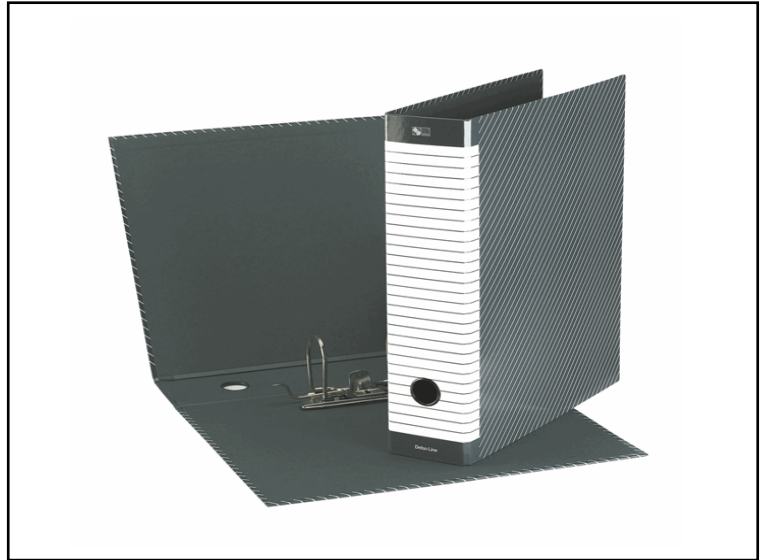

Codice 50970

Descrizione Registratore Delso Line G13 - dorso 8 cm - commerciale 23x30 cm
- grigio - Esselte

PartNumber 390713060

UMV 1

Descrizione Estesa

Registratore con ampio dorso riscrivibile per la massima personalizzazione. Robusta struttura in cartone (spessore 2 mm) rivestita in carta stampata e plastificata. Dotato di foro per l'estrazione e meccanismo a leva con 2 anelli. Resistente custodia da 0.9 mm in fibrone con bordi metallici rinforzati.
Formato Commerciale (LxH) 23x30 cm. Dorso 8 cm. Colore grigio.
Dimensioni 85x320x295 mm.
Per cancellare le scritte pulire il dorso con una gomma per matita oppure con un batuffolo imbevuto di alcol denaturato o acetone.

Dati Logistici

h 8,20 cm
l 31,50 cm
p 29,20 cm

699,00 g

cf 6 pz
im 1 pz

pz 8004157713068
cf 18004157713065
im

Dati di Vendita

Venduto a conf. **No**
Nr pezzi x conf. 0

Consegna Diretta **No**

Articolo Green **No**

Certificazioni

Caratteristiche

Colore Grigio
Materiale Cartone
Tipologia Registratori a leva
Dimensione 32 x 29,5cm
Dorso 8cm
Formato utile Commerciale (23x30cm)