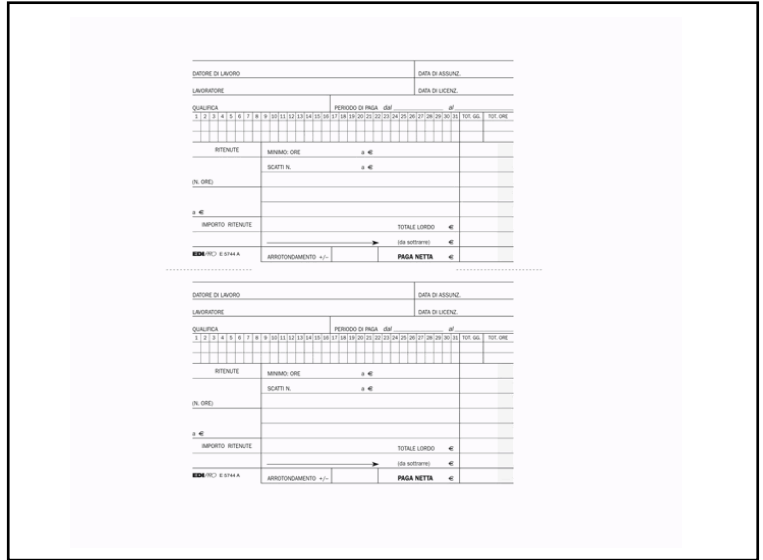

**Codice** 51220

**Descrizione** Blocco retribuzioni domestici - 24 x 15cm - 25 fogli 3 copie ricalcanti - Edipro

**PartNumber** E5744A

**UMV** 1

**EDI** PRO

**Descrizione Estesa**

BLOCCO RETRIBUZIONI DOMESTICI. Formato 24 x 15cm. 3 copie ric.

**Dati Logistici**

**h** 0,30 cm  
**l** 22,50 cm  
**p** 13,50 cm

157,00 g

**cf** 1 pz  
**im** 1 pz

**pz** 8023328574413  
**cf** CONF5744APZ5B  
**im**

**Dati di Vendita**

Venduto a conf. **No**  
Nr pezzi x conf. 0

Consegna Diretta **No**

Articolo Green **No**

**Certificazioni**

**Caratteristiche**

**Tipologia** Modulistica personale  
**Formato** 24 x 15cm  
**Nr. fogli** 25  
**Carta autocopiante** Sì