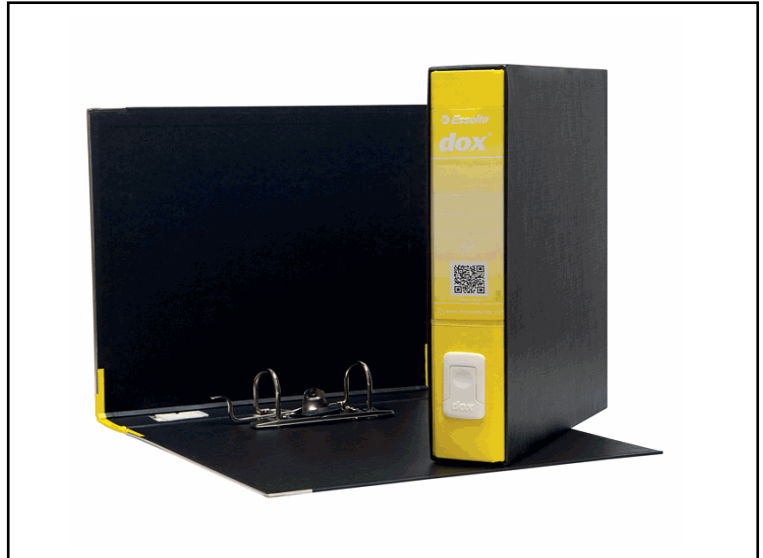

Codice 51254

Descrizione Registratore Dox 4 - dorso 5 cm - commerciale 23x29,7 cm - giallo
- Esselte Dox

PartNumber D26406

UMV 1

Esselte dox

Descrizione Estesa

Nuovo registratore Dox® 4 dotato di linguella per l'estrazione a scomparsa 3 volte più resistente, caratterizzata da un design con presa più ergonomica, più agevole e arrotondata (l'area rientrante suggerisce il gesto per estrarre correttamente).

Struttura in cartone rivestito con carta gofrata antimpronta e rifinito con paralati metallici alla base della plancia. Custodia in fibrone rivestito con carta nera gofrata trattata antimpronta, interno nero e parabordi verniciati. Meccanismo a leva in acciaio nichelato con pressino. Dorso in materiale plastico colorato e portaetichette trasparente con etichetta reversibile.

Formato commerciale (LxH) 23x29.7 cm. Dorso 5 cm. Colore giallo.
Dimensioni 59x315x288 mm.

Dati Logistici

h 6,00 cm
l 31,80 cm
p 29,40 cm

680,00 g

cf 1 pz
im 8 pz

pz 8004389087722
cf 8004389087739
im 8004389087739

Dati di Vendita

Venduto a conf. **No**
Nr pezzi x conf. 0

Consegna Diretta **No**

Articolo Green **No**

Certificazioni

Caratteristiche

Colore Giallo
Materiale Cartone
Tipologia Registratori a leva
Dimensione 28,8 x 31,5cm
Dorso 5cm
Formato utile Commerciale (23x30cm)