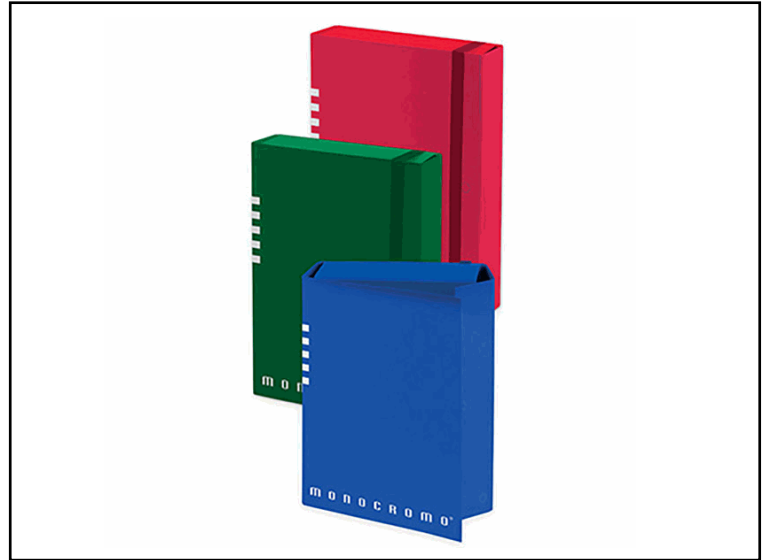

Codice 51310

Descrizione Cartella progetto Monocromo - con elastico - dorso 7 cm - colori assortiti - Pigna

PartNumber 0210824D7

UMV 3

Descrizione Estesa

Portaprogetti in cartone rivestito con interno stampato 1 colore come all'esterno. Chiusura con elastico. Confezione da 3 pezzi assortita nei colori: blu, rosso e verde. Formato 24x34cm. Dorso 7cm.

Dati Logistici

h 7,70 cm
l 34,20 cm
p 24,20 cm

364,00 g

cf 3 pz
im 1 pz

pz 8005235021747
cf 8005235871939
im

Dati di Vendita

Venduto a conf. **No**
Nr pezzi x conf. 0

Consegna Diretta **No**

Articolo Green **No**

Certificazioni

Caratteristiche

Colore 3 colori assortiti
Materiale Cartone rivestito
Tipologia Scatole progetto con elastico
Dimensione 24 x 35 x 7cm
Dorso 7cm
Formato utile A4 (21x29,7cm)
Chiusura Con elastico