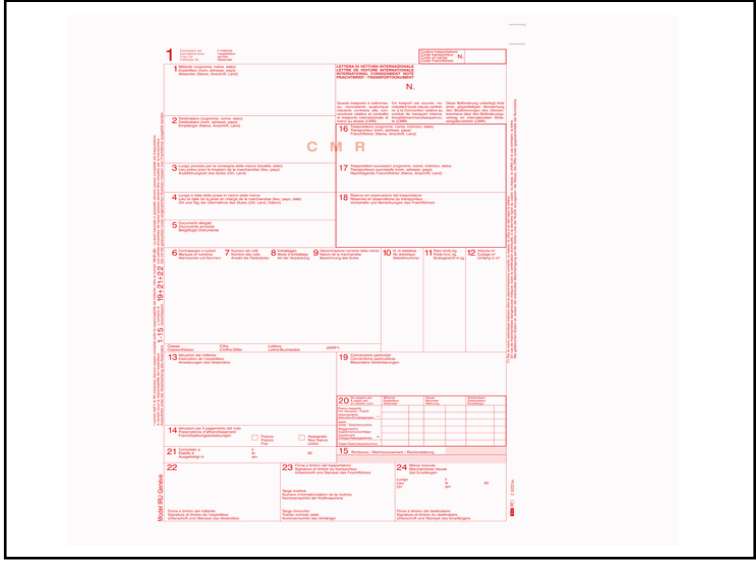

Codice	51875
Descrizione	C.M.R. lettera vettura internazionale - 5 copie snap - 29,7 x 21cm - 50 fogli - Edipro
PartNumber	E0052TER
UMV	1

 **Descrizione Estesa**

Lettera di vettura internazionale (Modello C.M.R.) 5 copie Snap – Formato 29,7×21cm

Dati Logistici										
	<table border="0"> <tr> <td>h</td> <td>2,00</td> <td>cm</td> </tr> <tr> <td>l</td> <td>30,50</td> <td>cm</td> </tr> <tr> <td>p</td> <td>21,50</td> <td>cm</td> </tr> </table>	h	2,00	cm	l	30,50	cm	p	21,50	cm
h	2,00	cm								
l	30,50	cm								
p	21,50	cm								
	878,00 g									
	<table border="0"> <tr> <td>cf</td> <td>1</td> <td>pz</td> </tr> <tr> <td>im</td> <td>1</td> <td>pz</td> </tr> </table>	cf	1	pz	im	1	pz			
cf	1	pz								
im	1	pz								
										
pz	8023328005221									
cf										
im										

Dati di Vendita	
Venduto a conf.	No
Nr pezzi x conf.	0
	
Consegna Diretta	No
Articolo Green	No

Certificazioni

Caratteristiche	
Tipologia	Modulistica trasporti
Formato	29,7 x 21cm
Nr. fogli	50
Carta autocopiante	Sì