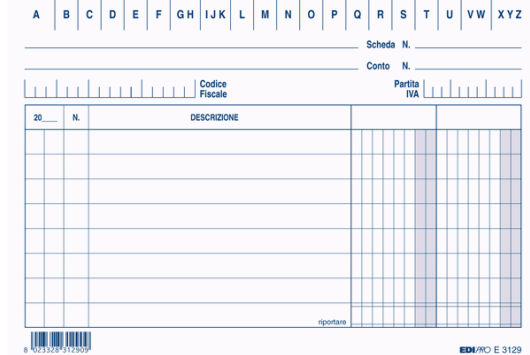

Codice 52089

Descrizione Schede - 2 colonne - 10,5 x 15 cm (orizzontale) - Edipro - conf.
100 pezzi

PartNumber E3129BL

UMV 1

EDIPRO

Descrizione Estesa

100 schede in cartoncino da 170gr. Formato 10,5 x 15cm orizzontale. 2 colonne.

Dati Logistici

h 2,00 cm
l 15,00 cm
p 10,50 cm

270,00 g

cf 1 pz
im 1 pz

pz 8023328312916
cf
im

Dati di Vendita

Venduto a conf. **Si**
Nr pezzi x conf. 100

Consegna Diretta **No**

Articolo Green **No**

Certificazioni

Caratteristiche

Colore Blu
Tipologia Modulistica contabilità
Formato 10,5 x 15cm
Rigatura 2 colonne
Nr. fogli 100
Carta autocopiante No