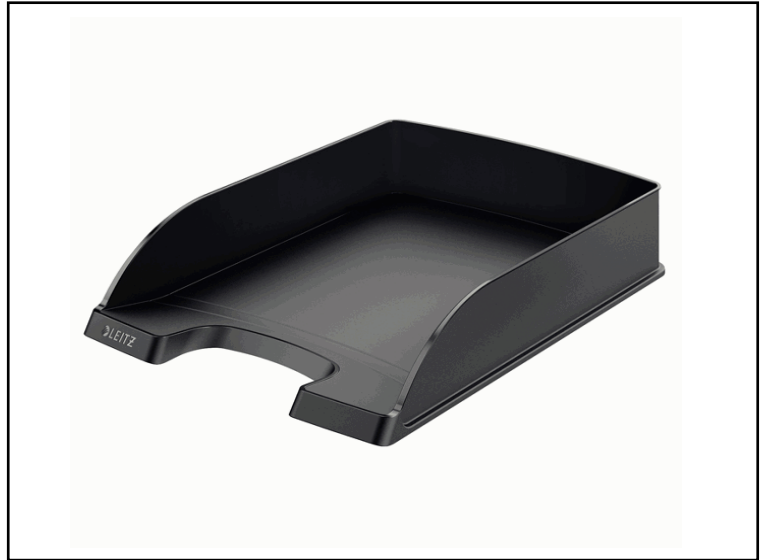

Codice 53614

Descrizione Vaschetta portacorrispondenza Leitz Plus Standard - 25,5 x36 x 7 cm - nero - Leitz

PartNumber 52270295

UMV 5

LEITZ®

Descrizione Estesa

Vaschetta portacorrispondenza in PS. Bordi laterali più alti per una maggiore capacità (H70mm). Impilabile. Capacità standard nel formato A4. Dimensioni: 255x360x H70mm.

Articolo Green **No**

Certificazioni

Caratteristiche

Colore Nero
Materiale PP
Tipologia Vaschette portacorrispondenza
Dimensione 25,5 x 36 x 7cm
Formato utile A4