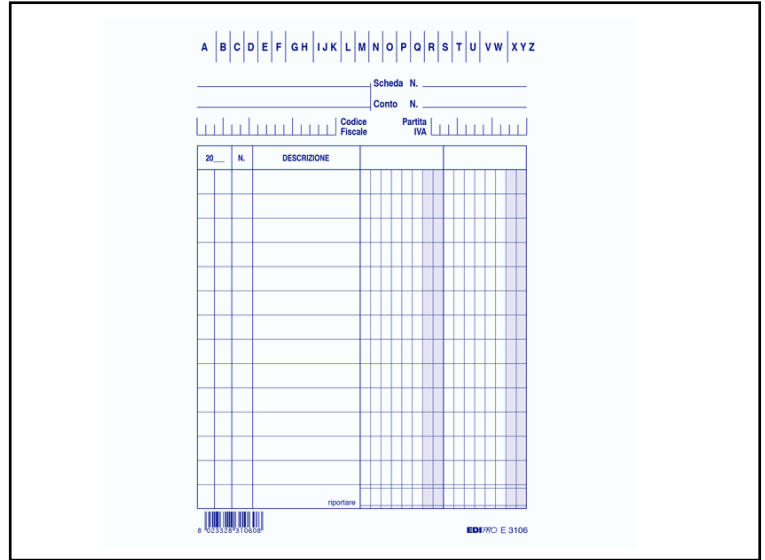

**Codice** 55416

**Descrizione** Schede - 2 colonne - 15 x 10,5 cm verticale - Edipro - conf. 100 pezzi

**PartNumber** E3106BL

**UMV** 1

**EDI**PRO

### Descrizione Estesa

100 schede in cartoncino da 170gr. Formato 15 x 10,5cm verticale. 2 colonne.

### Dati Logistici

**h** 2,00 cm  
**l** 16,00 cm  
**p** 11,00 cm

267,00 g

**cf** 1 pz  
**im** 1 pz

**pz** 8023328310608  
**cf**  
**im**

### Caratteristiche

**Colore** Bianco  
**Tipologia** Modulistica contabilità  
**Formato** 15 x 10,5cm  
**Rigatura** 2 colonne  
**Nr. fogli** 100  
**Carta autocopiante** No