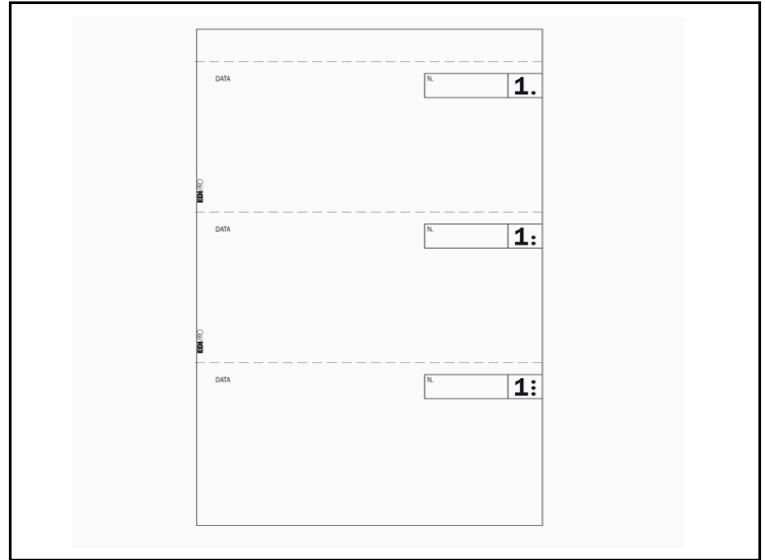

Codice 55559

Descrizione Blocco comande a 3 tagliandi - 25/25 fogli autoricalcanti - 17 x 9,9cm - Edipro

PartNumber E5917

UMV 20

EDIPRO

Descrizione Estesa

BLOCCO COMANDE A 3 TAGLIANDI. Formato 17x10cm. 25 fogli. 2 copie ric.

Dati Logistici

h 0,60 cm
l 18,00 cm
p 10,50 cm

51,00 g

cf 20 pz
im 1 pz

pz 8023328591700
cf CONF5917PZ200
im

Dati di Vendita

Venduto a conf. **No**
Nr pezzi x conf. 0

Consegna Diretta **No**