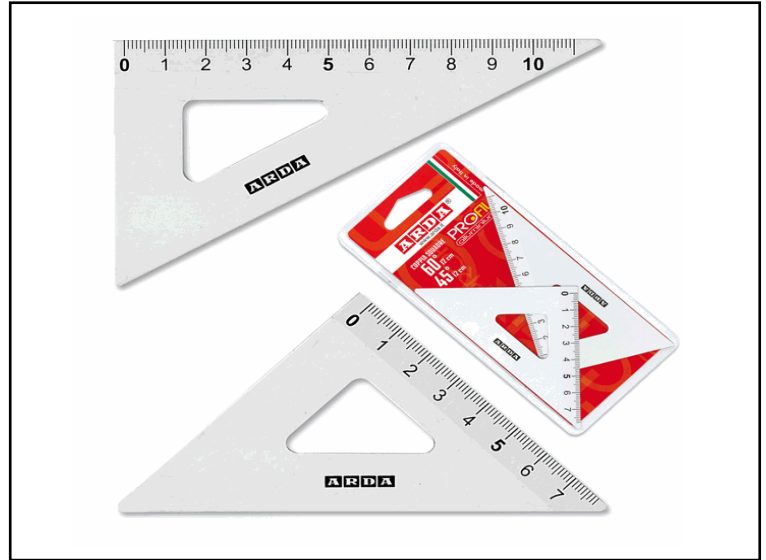

Codice 56790

Descrizione Coppia squadra Profil - 45/60gradi - 12cm - alluminio - Arda

PartNumber 80312

UMV 1

ARDA

Descrizione Estesa

Articolo di precisione in alluminio anodizzato. Squadra dotata di smusso e millimetrazione incisa. Confezione in busta di PVC.

Dati Logistici

h 1,00 cm
l 21,50 cm
p 9,50 cm

94,00 g

cf 10 pz
im 1 pz

pz 8003438703125
cf 8003438007421
im

Dati di Vendita

Venduto a conf. **No**
Nr pezzi x conf. 0

Consegna Diretta **No**

Articolo Green **No**

Certificazioni

Caratteristiche

Colore Grigio alluminio
Materiale Alluminio
Tipologia Squadre
Formato 45°-60° - 12cm