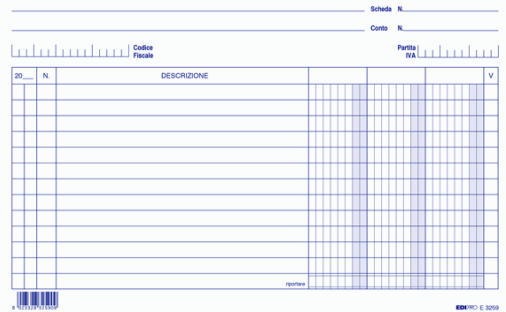

Codice 56802

Descrizione Schede - 3 colonne - 15 x 21 cm orizzontale - Edipro - conf. 100 pezzi

PartNumber E3259BL

UMV 1

EDIPRO

Descrizione Estesa

100 schede in cartoncino da 170gr. Formato 15 x 21cm orizzontale. 3 colonne.

A B C D E F GH IJK L M N O P Q R S T U VW XYZ

Dati Logistici

h 2,50 cm
l 22,00 cm
p 16,00 cm

550,00 g

cf 1 pz
im 1 pz

pz 8023328325916
cf
im

Dati di Vendita

Venduto a conf. **Si**
Nr pezzi x conf. 100

Consegna Diretta **No**

Articolo Green **No**

Certificazioni

Caratteristiche

Colore Bianco
Tipologia Modulistica contabilità
Formato 15 x 21cm
Rigatura 3 colonne
Nr. fogli 100
Carta autocopiante No