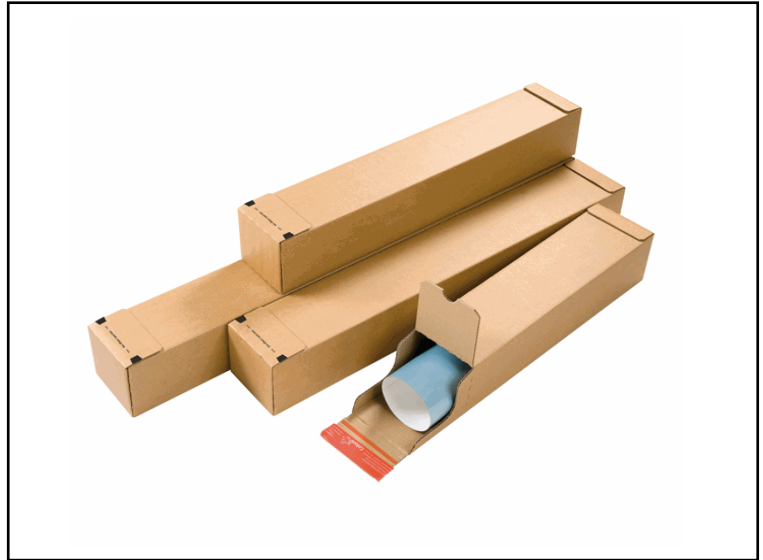

Codice 57010

Descrizione Tubo postale CP 072 - doppio strip - 61 x 10,8 x 10,8 cm - cartone ondulato - avana - ColomPac

PartNumber CP072.04

UMV 10

Descrizione Estesa

Tubo fustellato ideale per spedire in sicurezza o conservare tutto quanto si presta ad essere arrotolato (disegni, manifesti ecc.). In cartone ondulato doppio. Chiusura autosigillante.

Dati Logistici

h 1,00 cm
l 96,00 cm
p 22,00 cm

154,00 g

cf 10 pz
im 1 pz

pz 4033657720409
cf 4033657060796
im

Dati di Vendita

Venduto a conf. **No**
Nr pezzi x conf. 0

Consegna Diretta **No**

Articolo Green **No**

Certificazioni

Caratteristiche

Colore Avana
Materiale Cartone ondulato
Tipologia Tubi per spedizione
Dimensione 61 x 10,8 x 10,8cm
Quantità per confezione 10 pezzi