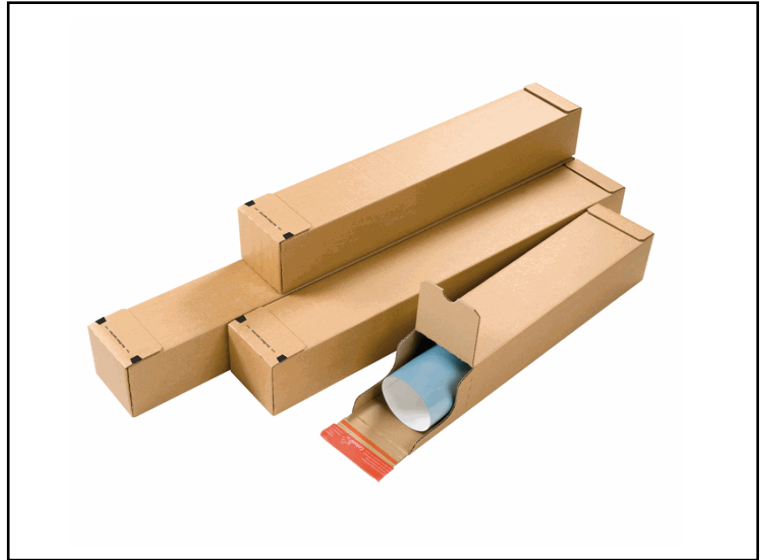

Codice 57011

Descrizione Tubo postale CP 072 - doppio strip - 70,5 x 10,8 x 10,8 cm - cartone ondulato - avana - ColomPac

PartNumber CP072.05

UMV 10

Descrizione Estesa

Tubo fustellato ideale per spedire in sicurezza o conservare tutto quanto si presta ad essere arrotolato (disegni, manifesti ecc.). In cartone ondulato doppio. Chiusura autosigillante.

Dati Logistici

h 1,00 cm
l 106,00 cm
p 22,50 cm

156,00 g

cf 10 pz
im 1 pz

pz 4033657720508
cf 4033657060819
im

Dati di Vendita

Venduto a conf. **No**
Nr pezzi x conf. 0

Consegna Diretta **No**

Articolo Green **No**

Certificazioni

Caratteristiche

Colore Avana
Materiale Cartone ondulato
Tipologia Tubi per spedizione
Dimensione 70,5 x 10,8 x 10,8cm
Quantità per confezione 10 pezzi