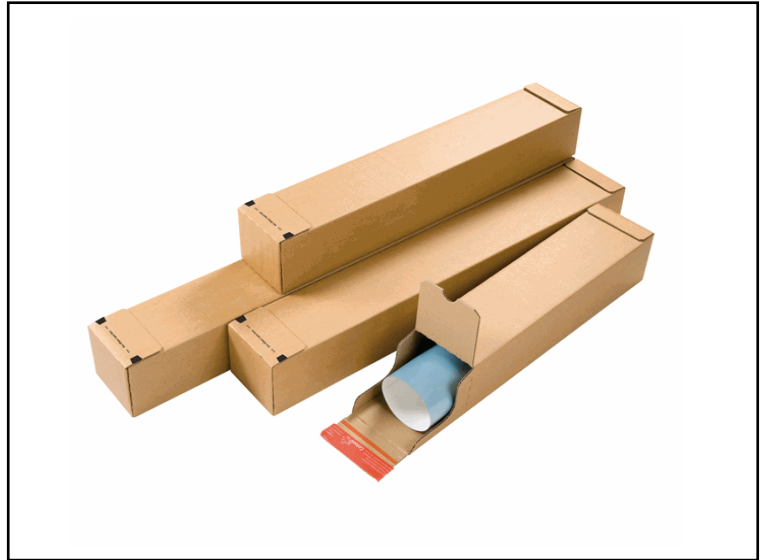

Codice 57012

Descrizione Tubo postale CP 072 - doppio strip - 86 x 10,8 x 10,8 cm - cartone ondulato - avana - ColomPac

PartNumber CP072.06

UMV 10

Descrizione Estesa

Tubo fustellato ideale per spedire in sicurezza o conservare tutto quanto si presta ad essere arrotolato (disegni, manifesti ecc.). In cartone ondulato doppio. Chiusura autosigillante.

Dati Logistici

h 1,00 cm
l 116,00 cm
p 22,00 cm

194,00 g

cf 10 pz
im 1 pz

pz 4033657720607
cf 4033657060833
im

Dati di Vendita

Venduto a conf. **No**
Nr pezzi x conf. 0

Consegna Diretta **No**

Articolo Green **No**

Certificazioni

Caratteristiche

Colore Avana
Materiale Cartone ondulato
Tipologia Tubi per spedizione
Dimensione 86 x 10,8 x 10,8cm
Quantità per confezione 10 pezzi