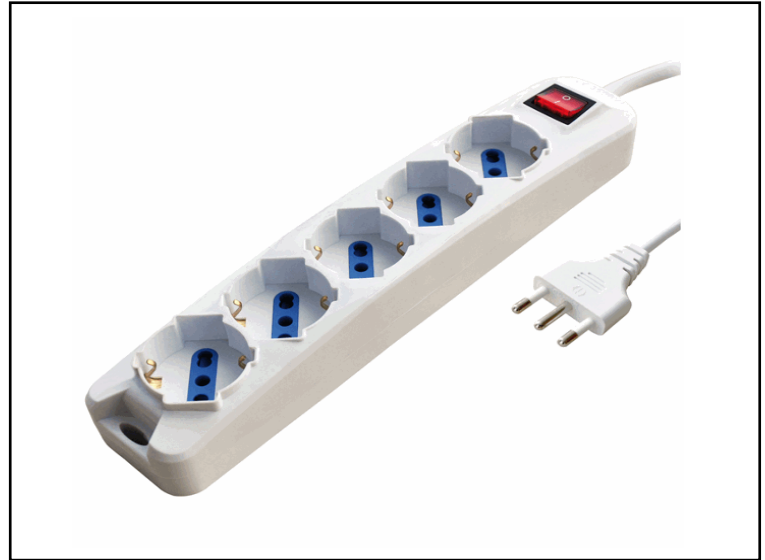

Codice 57914

Descrizione Presa multipla con interruttore - 5 prese multistandard tedesco/italiano - MKC

PartNumber 492518368

UMV 1

melchioni
mkc

Descrizione Estesa

Presse multipla bianca con interruttore luminoso. Spina standard italiano 2P+T 16 A. 5 prese multistandard italiano/tedesco (bipasso/Schuko) 2P+T 10/16 A a ricettivit  multipla con alveoli schermati. Cavo: 3x1,0 mm², lunghezza 1,5 metri.

Articolo Green **No**

Certificazioni

Caratteristiche

Lunghezza cavo 1,5m
Nr. prese 5
Tipo presa 5 prese bipasso/Schuko
10/16 A
Tipo spina Spina standard italiano 2P+T
16 A
Garanzia 1 anno