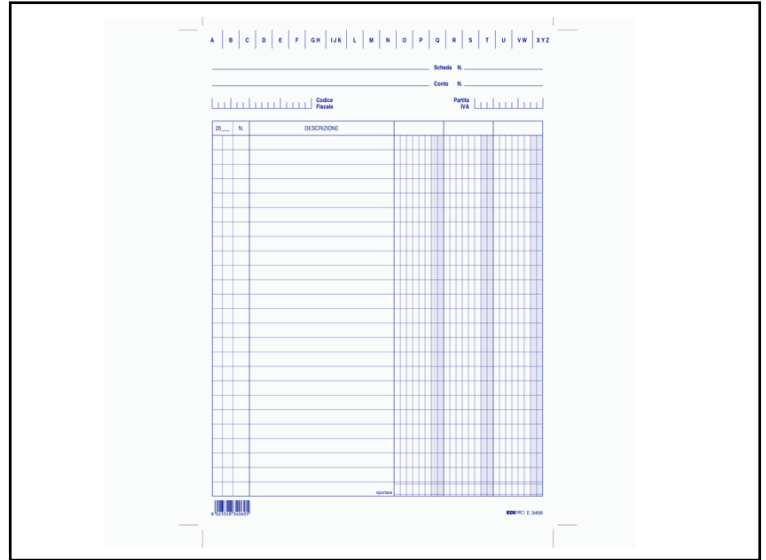

Codice 60259

Descrizione Schede - 3 colonne - 24 x 17 cm verticale - Edipro - conf. 100 pezzi

PartNumber E3406BL

UMV 1

EDIPRO

Descrizione Estesa

100 schede in cartoncino da 170gr. Formato 24x17cm verticale. 3 colonne.

Dati Logistici

h 2,00 cm
l 24,20 cm
p 17,20 cm

673,00 g

cf 1 pz
im 1 pz

pz 8023328340605
cf
im

Dati di Vendita

Venduto a conf. **Si**
Nr pezzi x conf. 100

Consegna Diretta **No**

Articolo Green **No**

Certificazioni

Caratteristiche

Colore Bianco
Tipologia Modulistica contabilità
Formato 24 x 17cm
Rigatura 3 colonne
Nr. fogli 100
Carta autocopiante No