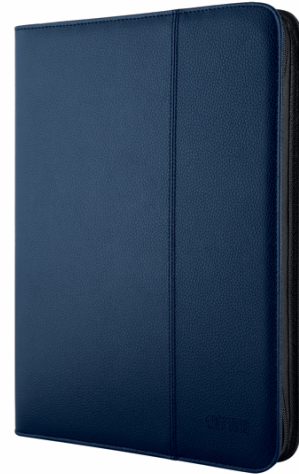

Codice 60395

Descrizione Portablocco Professional - blu - 25,5 x 34,5cm - City Time

PartNumber 4851-BL

UMV 1

CITY TIME

Descrizione Estesa

Portablocco in ecopelle morbida, interno in tessuto a righe, con cerniera.
Varie tasche interne, completo di blocco. Formato: 34,5x25,5cm.

Articolo Green **No**

Certificazioni

Caratteristiche

Colore Blu
Materiale Ecopelle
Tipologia Portablocco
Dimensione 25,5 x 34,5cm
Chiusura Cerniera