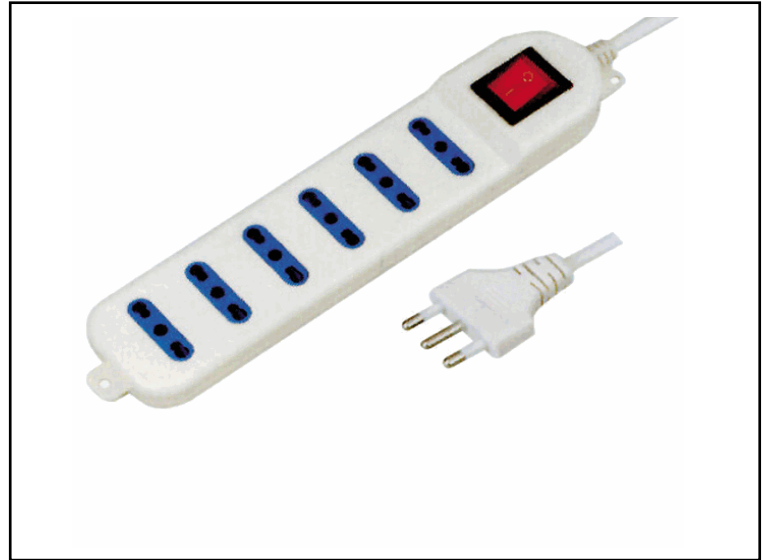

**Codice** 60669

**Descrizione** Presa multipla con interruttore - 6 prese bipasso 2P+T - cavo da 1.5 mt - MKC

**PartNumber** 492518041

**UMV** 1

**melchioni**  
**mkc**

### Descrizione Estesa

Presse multipla bianca con interruttore luminoso. Spina standard italiano 2P+T 16 A. 6 prese standard italiano (bipasso) 2P+T 10/16 A a ricettivit  multipla con alveoli schermati. Cavo: 3x1,0 mm], lunghezza 1,5 metri.