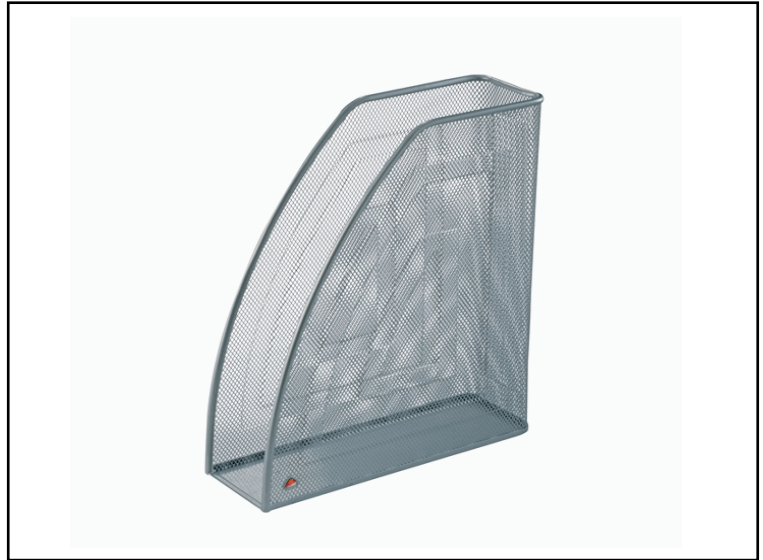

**Codice** 61912

**Descrizione** Portariviste Mesh - 26 x 8 x 33,5 cm - rete metallica - argento - Alba

**PartNumber** MESHMAG/M

**UMV** 1

### Descrizione Estesa

Portariviste da scrivania coordinabile a tutti gli elementi della linea Mesh. Realizzata in robusta rete metallica. Apertura sul lato corto. Dimensioni: 26x8x33,5cm.

### Caratteristiche

**Colore** Argento  
**Materiale** Metallo  
**Tipologia** Portariviste  
**Dimensione** 26 x 8 x 33,5cm