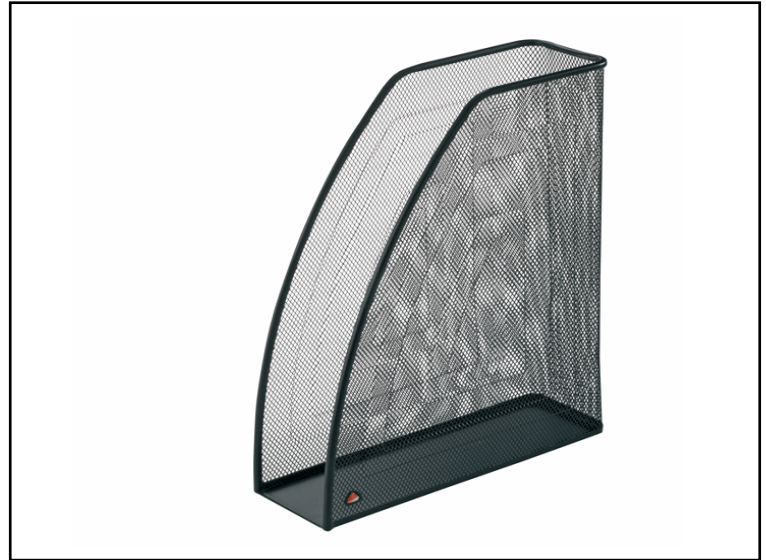

Codice 61913

Descrizione Portariviste Mesh - 26 x 8 x 33,5 cm - rete metallica - nero - Alba

PartNumber MESHMAG/N

UMV 1

Descrizione Estesa

Portariviste da scrivania coordinabile a tutti gli elementi della linea Mesh. Realizzata in robusta rete metallica. Apertura sul lato corto. Dimensioni: 26x8x33,5cm.

Articolo Green **No**

Certificazioni

Caratteristiche

Colore Nero
Materiale Metallo
Tipologia Portariviste
Dimensione 26 x 8 x 33,5cm