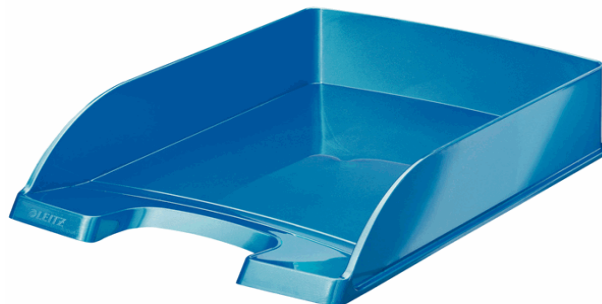

**Codice** 61928

**Descrizione** Vaschetta portacorrispondenza WOW - 25,5 x 35,7 x 7 cm - blu metallizzato - Leitz

**PartNumber** 52263036

**UMV** 1

**LEITZ**<sup>®</sup>

### Descrizione Estesa

Vaschetta Plus Wow in robusto polistirene, sovrapponibile in verticale o a sbalzo. Contiene documenti fi no al formato 22x30cm. Dimensioni: 25,5x35,7x7cm.

### Caratteristiche

**Colore** Blu  
**Materiale** PP  
**Tipologia** Vaschette portacorrispondenza  
**Dimensione** 25,5 x 35,7 x 7cm  
**Formato utile** 22 x 30cm