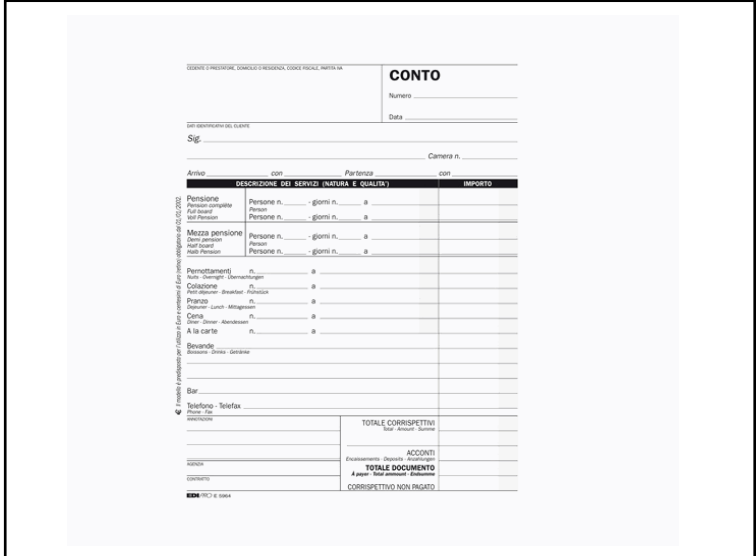

<b>Codice</b>	<b>64229</b>
<b>Descrizione</b>	Blocco conto albergo/pensione - 7 giorni - uso mano - 23 x 15cm - 100 fogli - Edipro
<b>PartNumber</b>	E5964

**UMV** 1

**Descrizione Estesa**

BLOCCO CONTO ALBERGO / PENSIONE. Formato 23x15cm. 100fg. 7 giorni.

**Dati Logistici**

**h** 1,00 cm  
**l** 22,00 cm  
**p** 15,00 cm

219,00 g

**cf** 10 pz  
**im** 1 pz

**pz** 8023328596408  
**cf** CONF5964PZ10 T  
**im**

**Dati di Vendita**

Venduto a conf. **No**  
 Nr pezzi x conf. 0

Consegna Diretta **No**  
 Articolo Green **No**

**Certificazioni**

**Caratteristiche**

<b>Tipologia</b>	Modulistica albergo, ristorante
<b>Formato</b>	23 x 15cm
<b>Nr. fogli</b>	100
<b>Carta autocopiante</b>	No