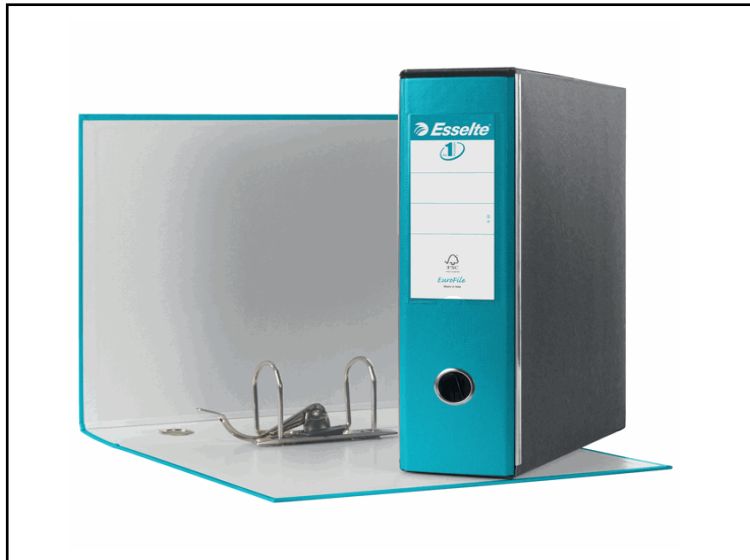

Codice 64550

Descrizione Registratore Eurofile G53 - dorso 8 cm - commerciale 23x30 cm - turchese - Esselte

PartNumber 390753800

UMV 1

Descrizione Estesa

Registratore in robusto cartone da 2 mm, rivestito sia internamente che esternamente in polipropilene incollato su entrambi i lati. Dotato di ampia etichetta scrivibile su entrambi i lati e di portaetichetta saldato sul dorso. L'ottima qualità dei materiali impiegati, l'elevato livello di finitura e la lavorazione "case-made" lo rendono una garanzia in termini di resistenza, robustezza, funzionalità ed eleganza. Queste caratteristiche, oltre alle bande metalliche di rinforzo che mantengono i bordi della custodia perfettamente diritti anche dopo un lungo utilizzo, rendono Eurofile ideale per un uso intensivo.
Formato Commerciale (LxH) 23x30 cm. Dorso 8 cm. Colore turchese.
Dimensioni 85x320x295 mm.

Dati Logistici

h 8,50 cm
l 21,50 cm
p 28,50 cm

636,00 g

cf 6 pz
im 1 pz

pz 8004157753804
cf 18004157753801
im

Dati di Vendita

Venduto a conf. **No**
Nr pezzi x conf. 0

Consegna Diretta **No**

Articolo Green **No**

Certificazioni

Caratteristiche

Colore Turchese
Materiale Cartone plastificato
Tipologia Registratori a leva
Dimensione 32 x 29,5cm
Dorso 8cm
Formato utile Commerciale (23x30cm)