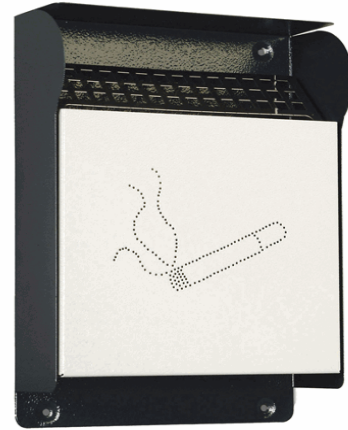

Codice 64830

Descrizione Posacenere murale - da esterno - 23,5 x 33 x 7 cm - grigio scuro - Metalplus

PartNumber 5400/1

UMV 1

Descrizione Estesa

Posacenere fissabile al muro con griglia in acciaio inossidabile e tetto anti-pioggia. Comodo sistema di svuotamento mediante ganci collocati nella parte posteriore. Struttura in lamiera verniciata a polvere epossidica adatta per l'ambiente esterno. Dimensione: 23,5x33x7cm

Articolo Green **No**

Certificazioni

Caratteristiche

Colore Grigio scuro
Materiale Lamiera
Tipologia Posacenere
Dimensione 23,5 x 33 x 7cm