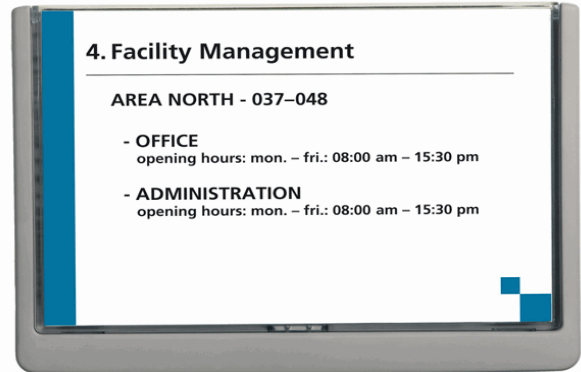

Codice 67865

Descrizione Targa per porte/pareti Click Sign - 21 x 14,9 cm (A5) - Durable

PartNumber 4866-37

UMV 1

Descrizione Estesa

Targhe fuori porta in abs di color grafite con angoli arrotondati. Apertura e chiusura a scatto, il pannello frontale trasparente pu= essere aperto completamente per facilitare l'introduzione e rimozione del cartoncino inserto. Fissaggio a parete con viti o placchette adesive incluse nella confezione. Gli inserti in cartoncino possono essere personalizzati e stampati on-line tramite il software gratuito duraprint.